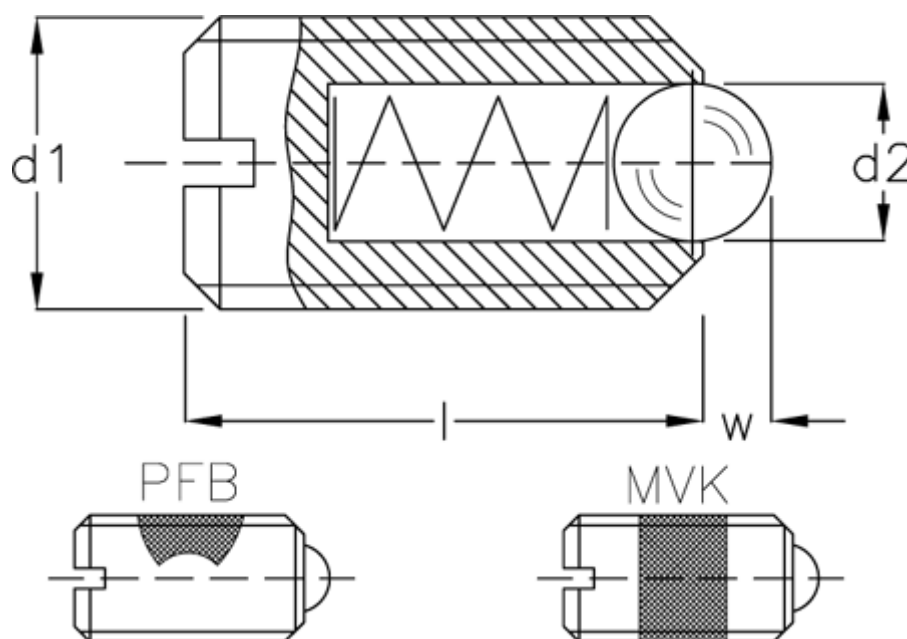

Varenummer: 20881509
Beskrivelse: E+G fjedrende trykstykke
GN 615-M6-KN-NI

Mål

| | |
|-------------------|--------|
| d1 | = M6 |
| d2 | = 3.5 |
| Fjedertryk N bund | = 18.0 |
| Fjedertryk N top | = 11 |
| Længde l | = 14 |
| W | = 1.0 |